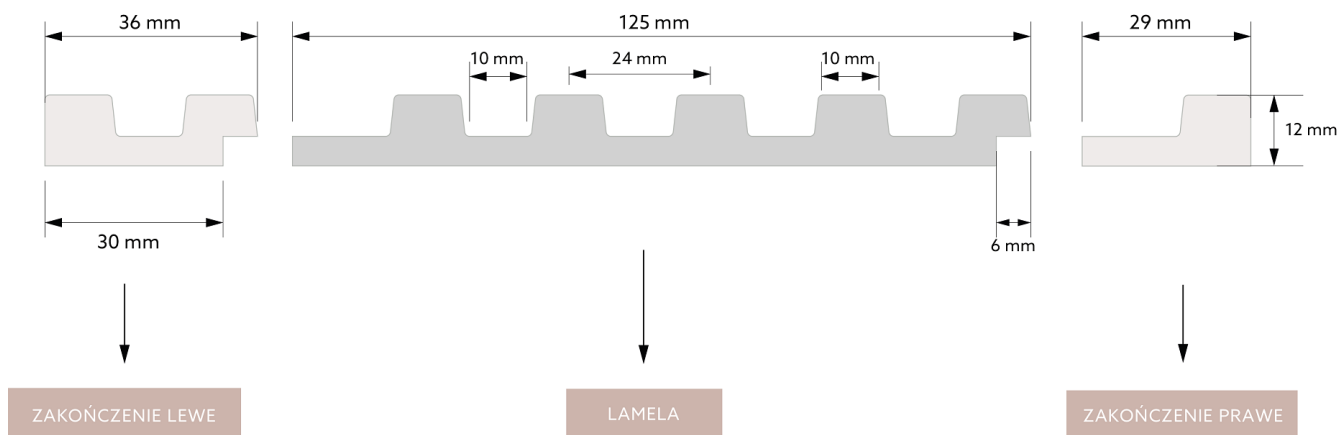

WYMIAR PO MONTAŻU

WYMIAR TECHNICZNY

Right profile of white panel L0101R allows for an aesthetic finish of the wall panel on the right side.

Length: 270 cm

Width: 2.3 cm

Depth: 1.2 cm

	PolyForce®	ProFoam®	Flex		LED	SupremeSatin®
270 x 2,3 x 1,2 cm	v	x	x	v	x	x