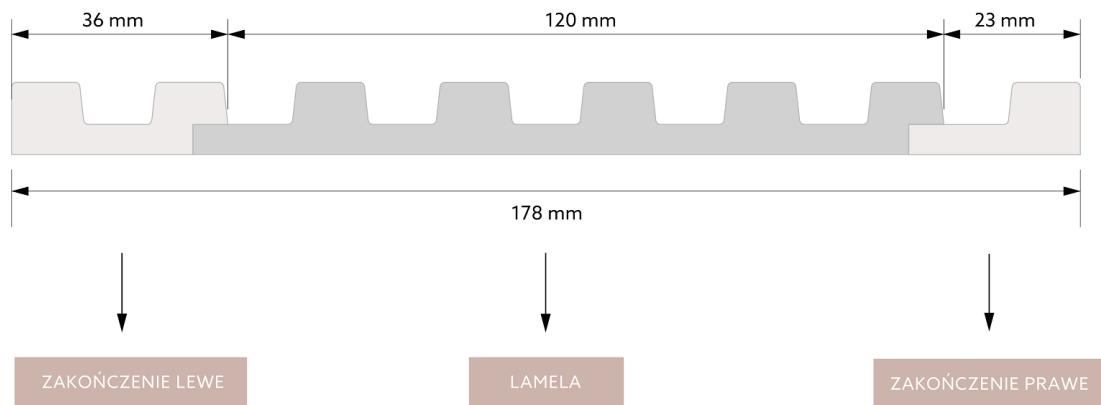

WYMIAR PO MONTAŻU

WYMIAR TECHNICZNY

Right profile of white panel L0101R allows for an aesthetic finish of the wall panel on the right side.

Length: 270 cm

Width: 2.3 cm

Depth: 1.2 cm

	PolyForce®	ProFoam®	Flex		LED	SupremeSatin®
270 x 2,3 x 1,2 cm	v	x	x	v	x	x