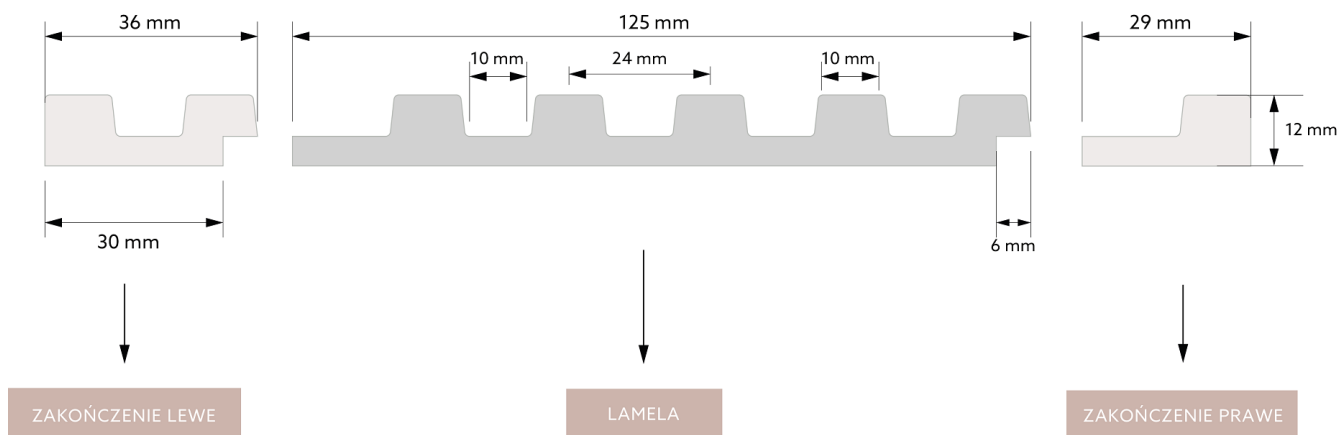

## WYMIAR PO MONTAŻU

## WYMIAR TECHNICZNY

Right profile of Natural Oak panel L0105R allows for an aesthetic finish of the wall panel on the right side.

Length: 270 cm

Width: 2.3 cm

Depth: 1.2 cm

	<b>PolyForce<sup>®</sup></b>	<b>ProFoam<sup>®</sup></b>	Flex		<b>LED</b>	<i>SupremeSatin<sup>®</sup></i>
270 x 2,3 x 1,2 cm	v	x	x	v	x	x