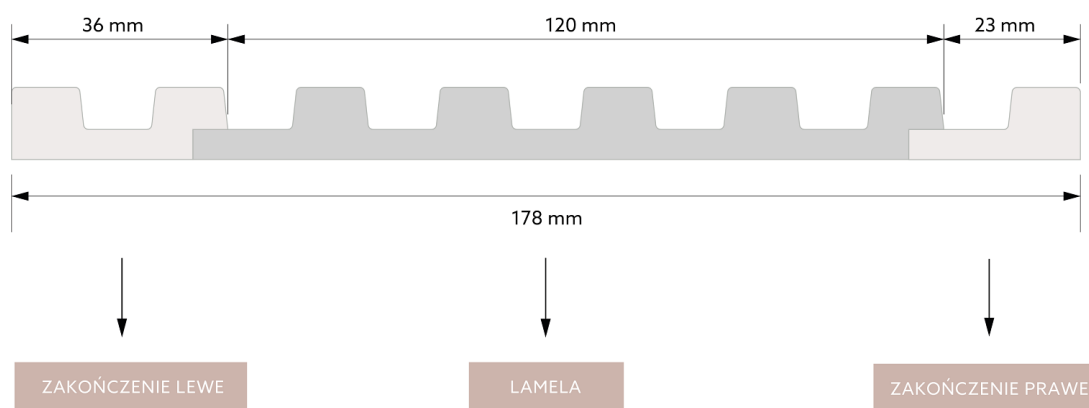

## WYMIAR PO MONTAŻU

## WYMIAR TECHNICZNY

Right profile of Natural Oak panel L0105R allows for an aesthetic finish of the wall panel on the right side.

Length: 270 cm

Width: 2.3 cm

Depth: 1.2 cm

	<b>PolyForce<sup>®</sup></b>	<b>ProFoam<sup>®</sup></b>	Flex		<b>LED</b>	<i>SupremeSatin<sup>®</sup></i>
270 x 2,3 x 1,2 cm	v	x	x	v	x	x