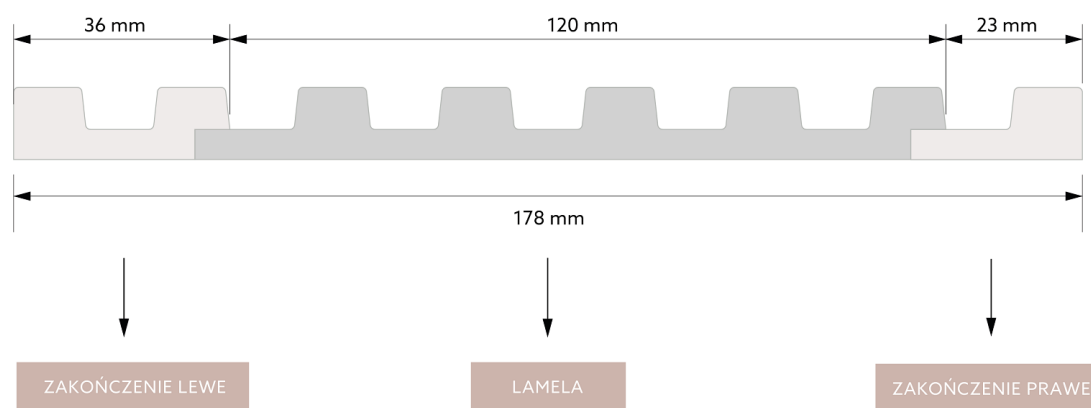

WYMIAR PO MONTAŻU

WYMIAR TECHNICZNY

Right profile of Light Oak panel L0102R allows for an aesthetic finish of the wall panel on the right side.

Length: 270 cm

Width: 2.3 cm

Depth: 1.2 cm

	PolyForce®	ProFoam®	Flex		LED	SupremeSatin®
270 x 2,3 x 1,2 cm	v	x	x	v	x	x