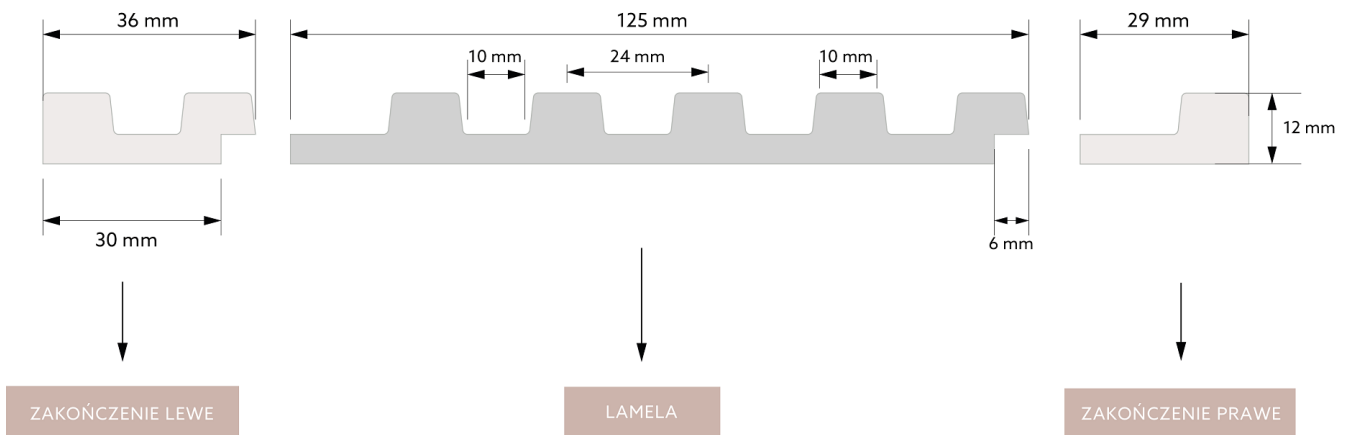

WYMIAR PO MONTAŻU

WYMIAR TECHNICZNY

Right profile of Light Oak panel L0102R allows for an aesthetic finish of the wall panel on the right side.

Length: 270 cm

Width: 2.3 cm

Depth: 1.2 cm

	PolyForce®	ProFoam®	Flex		LED	SupremeSatin®
270 x 2,3 x 1,2 cm	v	x	x	v	x	x