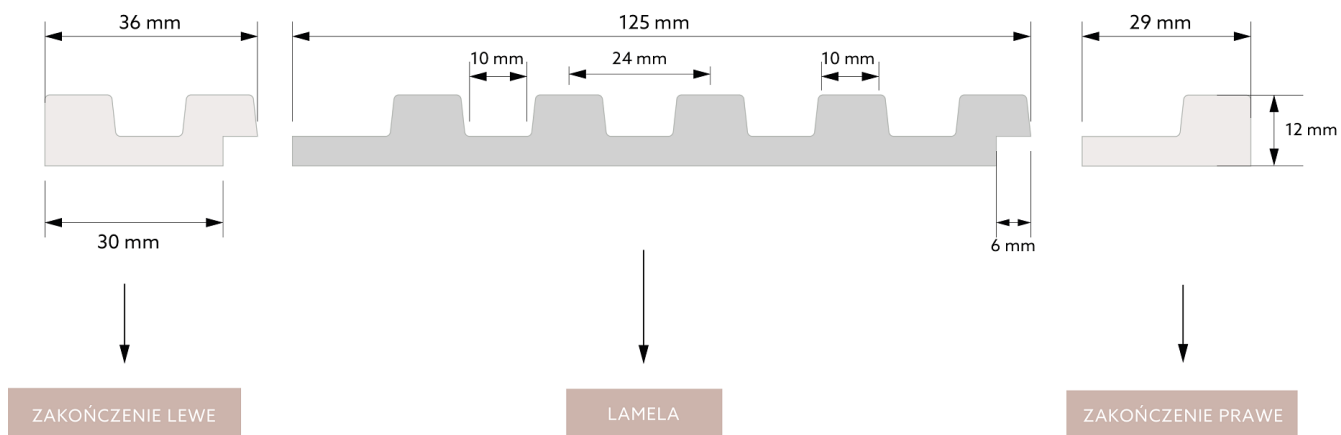

WYMIAR PO MONTAŻU

WYMIAR TECHNICZNY

Right profile of Dark Oak panel L0104R allows for an aesthetic finish of the wall panel on the right side.

Length: 270 cm

Width: 2.3 cm

Depth: 1.2 cm

	PolyForce®	ProFoam®	Flex		LED	<i>SupremeSatin®</i>
270 x 2,3 x 1,2 cm	v	x	x	v	x	x