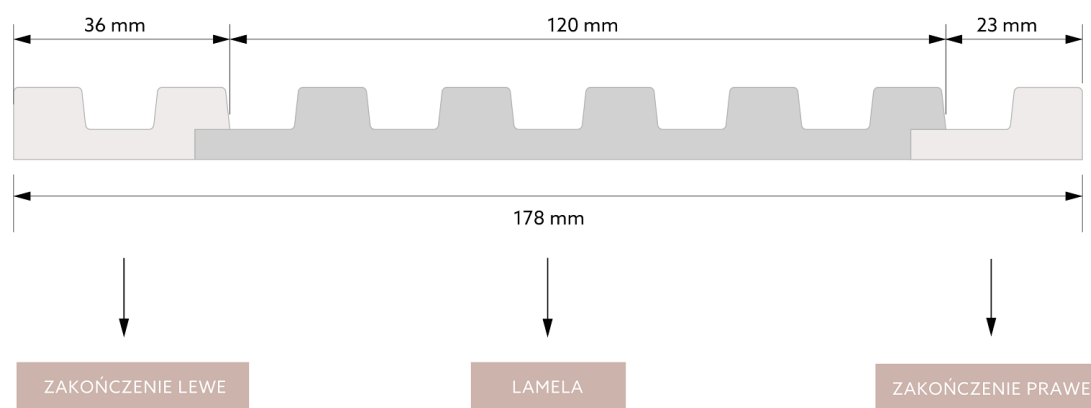

WYMIAR PO MONTAŻU

WYMIAR TECHNICZNY

Right profile of Dark Oak panel L0104R allows for an aesthetic finish of the wall panel on the right side.

Length: 270 cm

Width: 2.3 cm

Depth: 1.2 cm

	PolyForce®	ProFoam®	Flex		LED	<i>SupremeSatin®</i>
270 x 2,3 x 1,2 cm	v	x	x	v	x	x