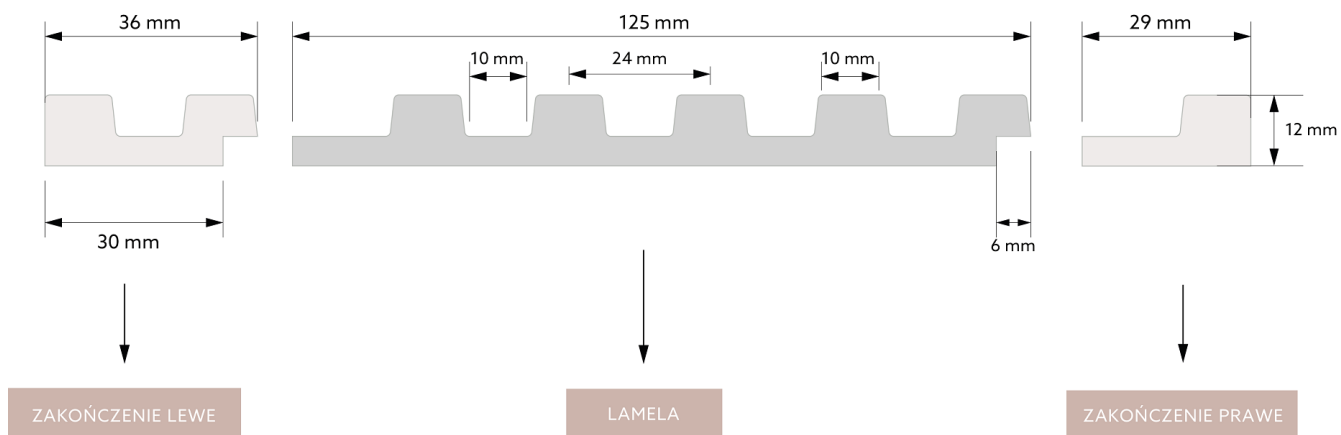

WYMIAR PO MONTAŻU

WYMIAR TECHNICZNY

Right profile of Classic Oak panel L0106R allows for an aesthetic finish of the wall panel on the right side.

Length: 270 cm

Width: 2.3 cm

Depth: 1.2 cm

	PolyForce®	ProFoam®	Flex		LED	SupremeSatin®
270 x 2,3 x 1,2 cm	v	x	x	v	x	x