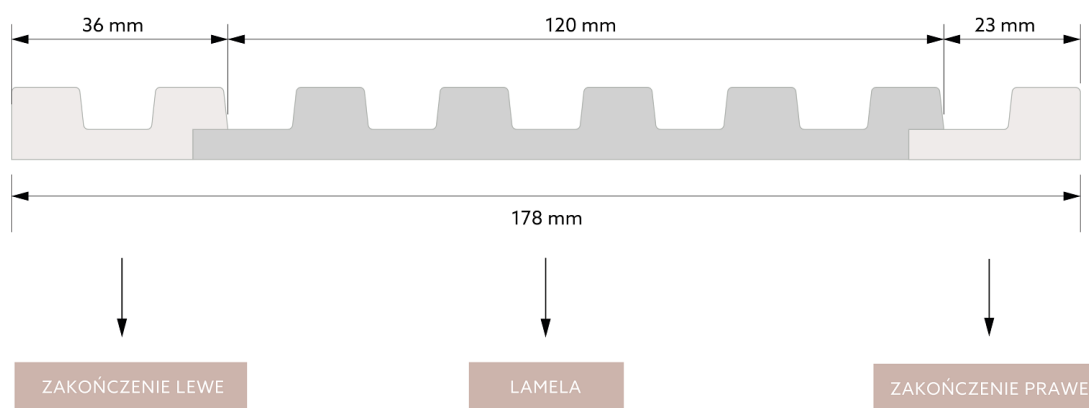

WYMIAR PO MONTAŻU

WYMIAR TECHNICZNY

Right profile of Classic Oak panel L0106R allows for an aesthetic finish of the wall panel on the right side.

Length: 270 cm

Width: 2.3 cm

Depth: 1.2 cm

	PolyForce®	ProFoam®	Flex		LED	SupremeSatin®
270 x 2,3 x 1,2 cm	v	x	x	v	x	x