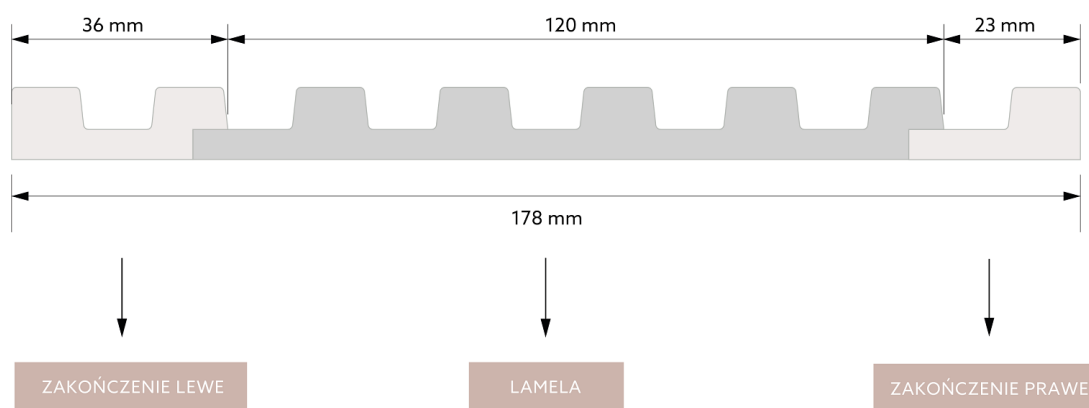

WYMIAR PO MONTAŻU

WYMIAR TECHNICZNY

Left profile of white panel L0101L allows for an aesthetic finish of the wall panel on the left side.

Length: 270 cm

Width: 3.6 cm

Depth: 1.2 cm

	PolyForce®	ProFoam®	Flex		LED	SupremeSatin®
270 x 3,6 x 1,2 cm	v	x	x	v	x	x