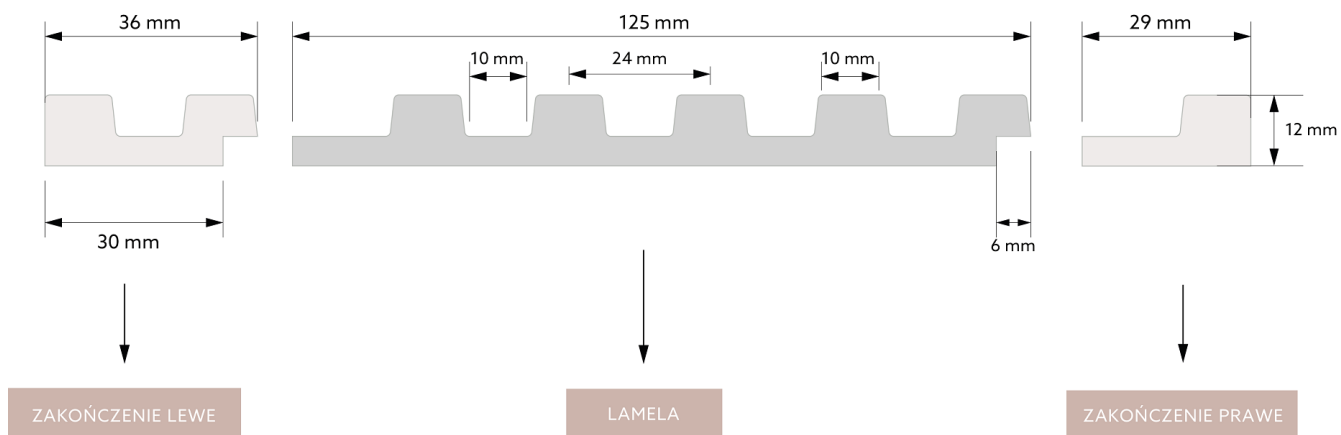

WYMIAR PO MONTAŻU

WYMIAR TECHNICZNY

Left profile of white panel L0101L allows for an aesthetic finish of the wall panel on the left side.

Length: 270 cm

Width: 3.6 cm

Depth: 1.2 cm

	PolyForce®	ProFoam®	Flex		LED	SupremeSatin®
270 x 3,6 x 1,2 cm	v	x	x	v	x	x