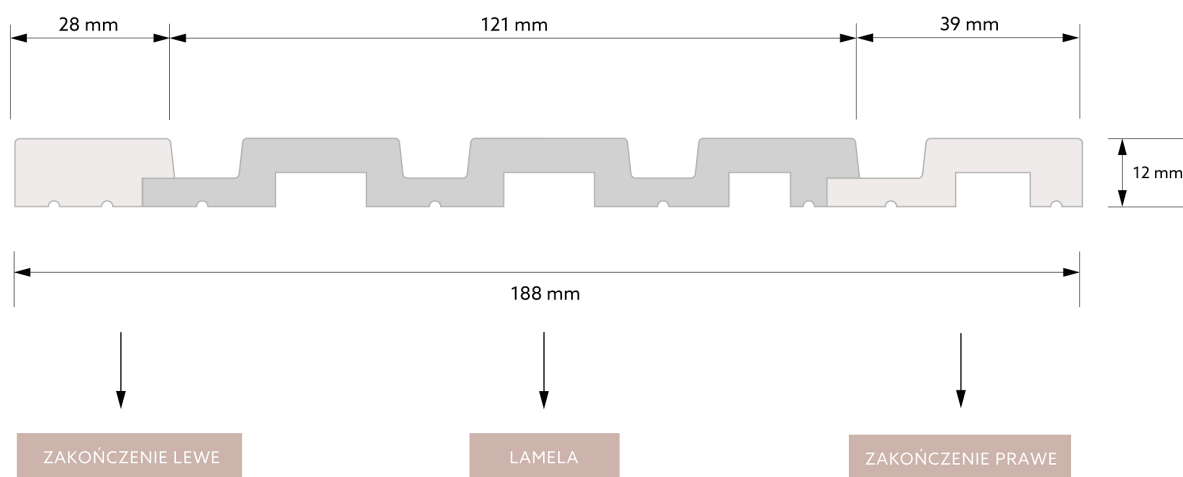

## WYMIAR PO MONTAŻU

## WYMIAR TECHNICZNY

	<b>PolyForce®</b>	<b>ProFoam®</b>	<b>Flex</b>		<b>LED</b>	<i>SupremeSatin®</i>
270 x 2,8 x 1,2 cm	v	x	x	x	x	x