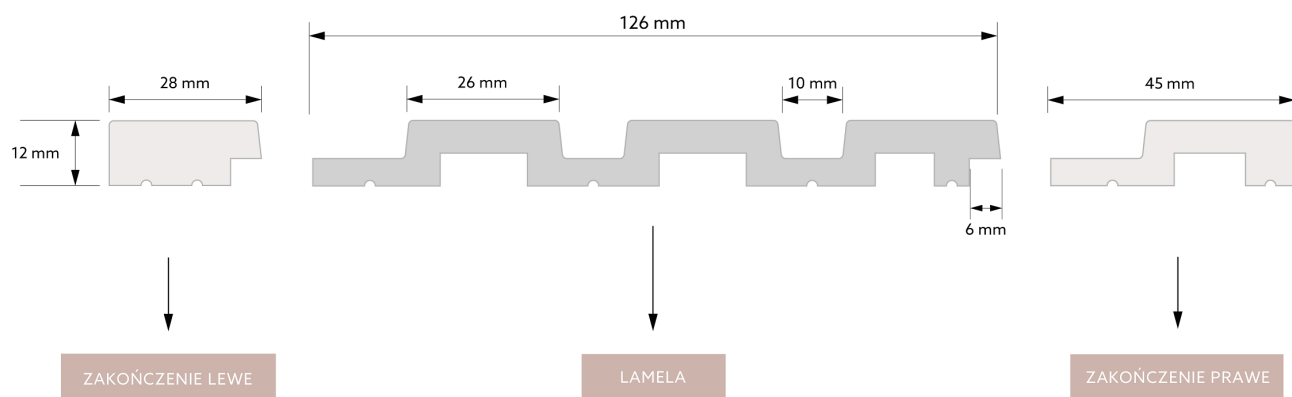

## WYMIAR PO MONTAŻU

## WYMIAR TECHNICZNY

	<b>PolyForce®</b>	<b>ProFoam®</b>	<b>Flex</b>		<b>LED</b>	<i>SupremeSatin®</i>
270 x 2,8 x 1,2 cm	v	x	x	x	x	x