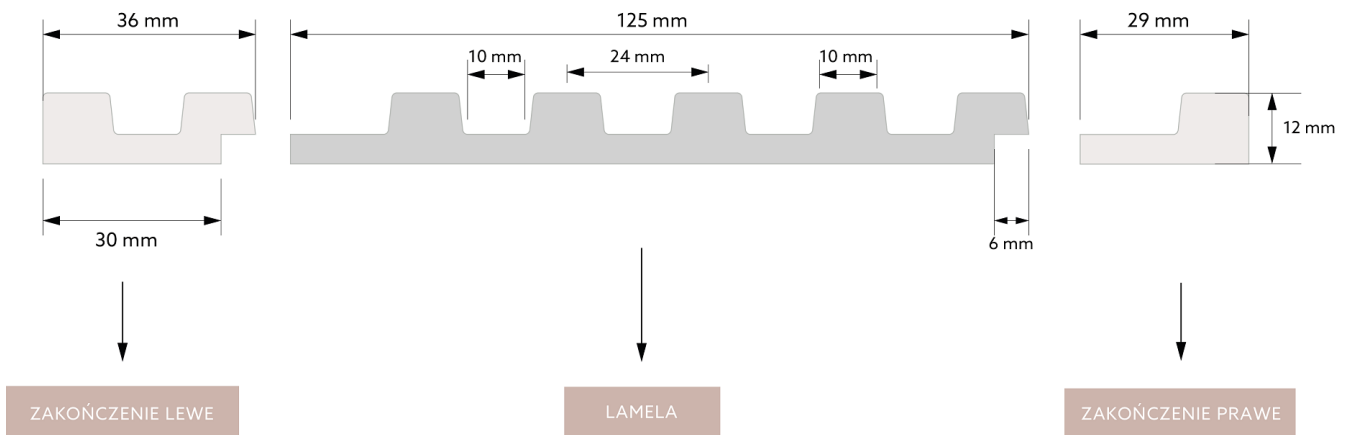

WYMIAR PO MONTAŻU

WYMIAR TECHNICZNY

Left profile of Natural Oak panel L0105L allows for an aesthetic finish of the wall panel on the left side.

Length: 270 cm

Width: 3.6 cm

Depth: 1.2 cm

	PolyForce®	ProFoam®	Flex		LED	SupremeSatin®
270 x 3,6 x 1,2 cm	v	x	x	v	x	x