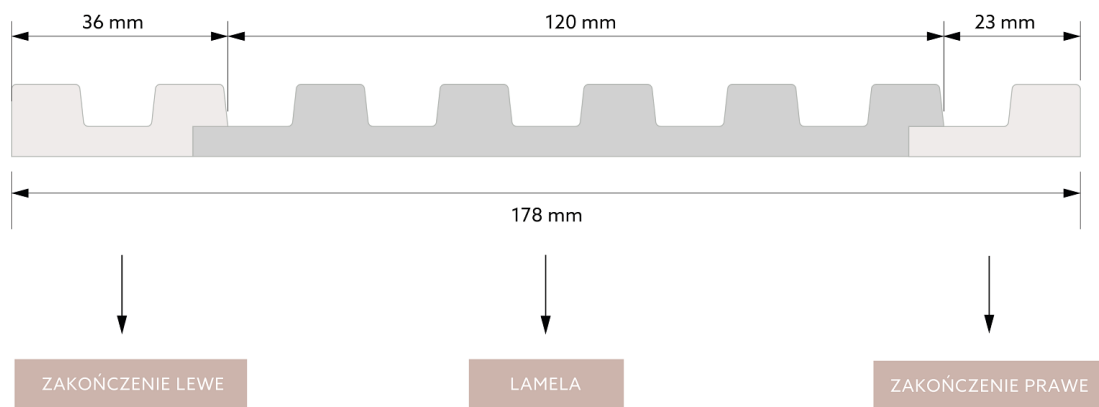

WYMIAR PO MONTAŻU

WYMIAR TECHNICZNY

Left profile of Natural Oak panel L0105L allows for an aesthetic finish of the wall panel on the left side.

Length: 270 cm

Width: 3.6 cm

Depth: 1.2 cm

	PolyForce®	ProFoam®	Flex		LED	SupremeSatin®
270 x 3,6 x 1,2 cm	v	x	x	v	x	x