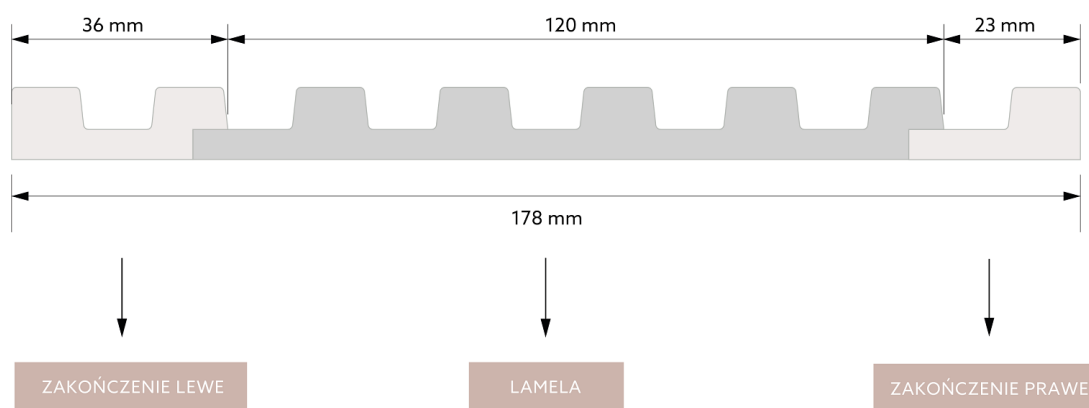

WYMIAR PO MONTAŻU

WYMIAR PO MONTAŻU

Left profile of Light Oak panel L0102L allows for an aesthetic finish of the wall panel on the left side.

Length: 270 cm

Width: 3.6 cm

Depth: 1.2 cm

	PolyForce[®]	ProFoam[®]	Flex		LED	<i>SupremeSatin[®]</i>
270 x 3,6 x 1,2 cm	v	x	x	v	x	x