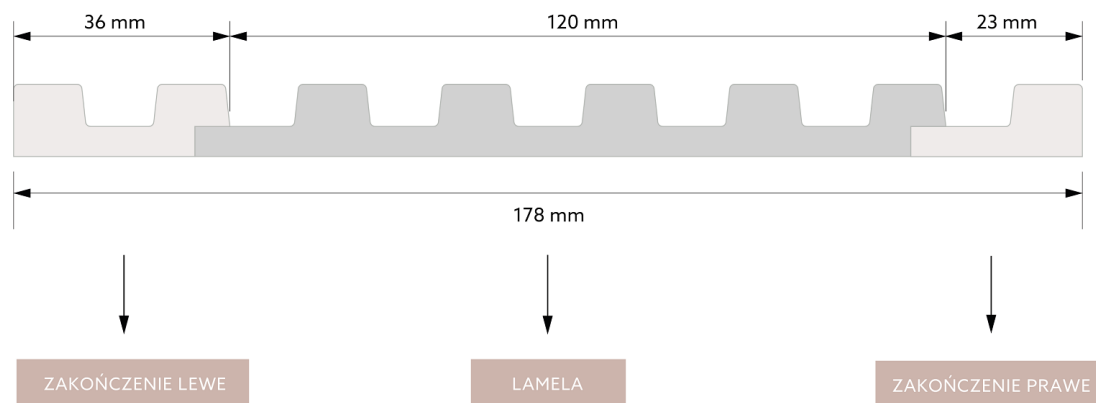

WYMIAR PO MONTAŻU

WYMIAR PO MONTAŻU

Left profile of Light Oak panel L0102L allows for an aesthetic finish of the wall panel on the left side.

Length: 270 cm

Width: 3.6 cm

Depth: 1.2 cm

	PolyForce[®]	ProFoam[®]	Flex		LED	<i>SupremeSatin[®]</i>
270 x 3,6 x 1,2 cm	v	x	x	v	x	x