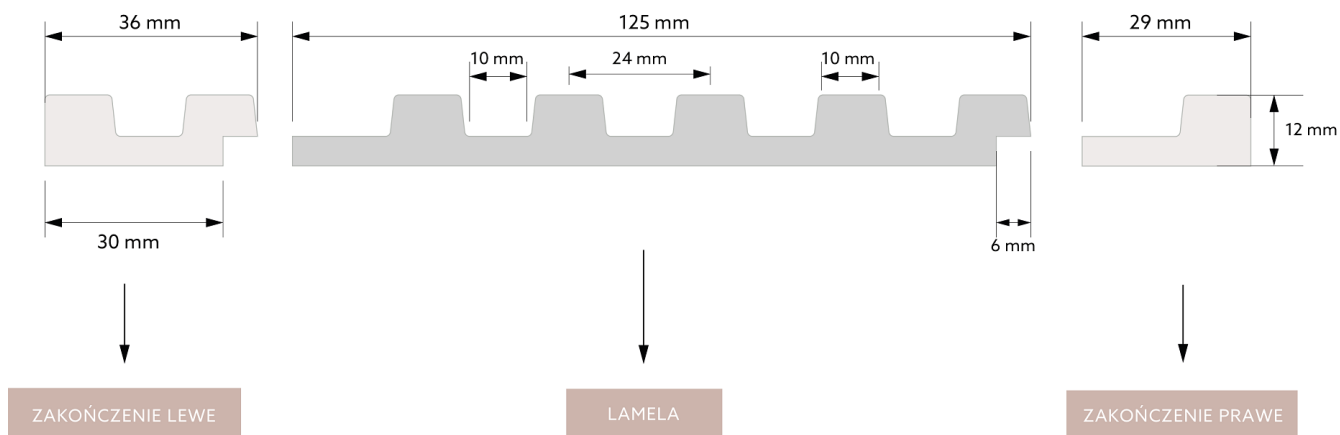

WYMIAR PO MONTAŻU

WYMIAR TECHNICZNY

Left profile of Grey Oak panel L0103L allows for an aesthetic finish of the wall panel on the left side.

Length: 270 cm

Width: 3.6 cm

Depth: 1.2 cm

	PolyForce®	ProFoam®	Flex		LED	SupremeSatin®
270 x 3,6 x 1,2 cm	v	x	x	v	x	x