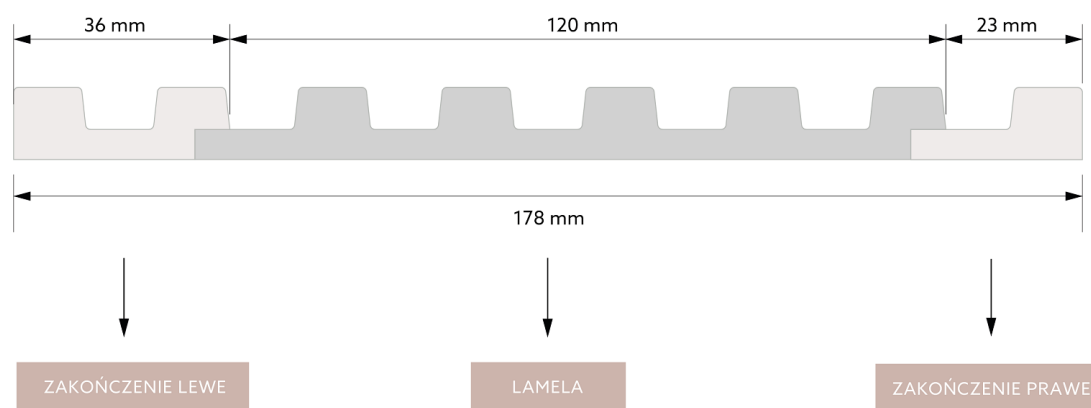

WYMIAR PO MONTAŻU

WYMIAR TECHNICZNY

Left profile of Grey Oak panel L0103L allows for an aesthetic finish of the wall panel on the left side.

Length: 270 cm

Width: 3.6 cm

Depth: 1.2 cm

	PolyForce®	ProFoam®	Flex		LED	SupremeSatin®
270 x 3,6 x 1,2 cm	v	x	x	v	x	x