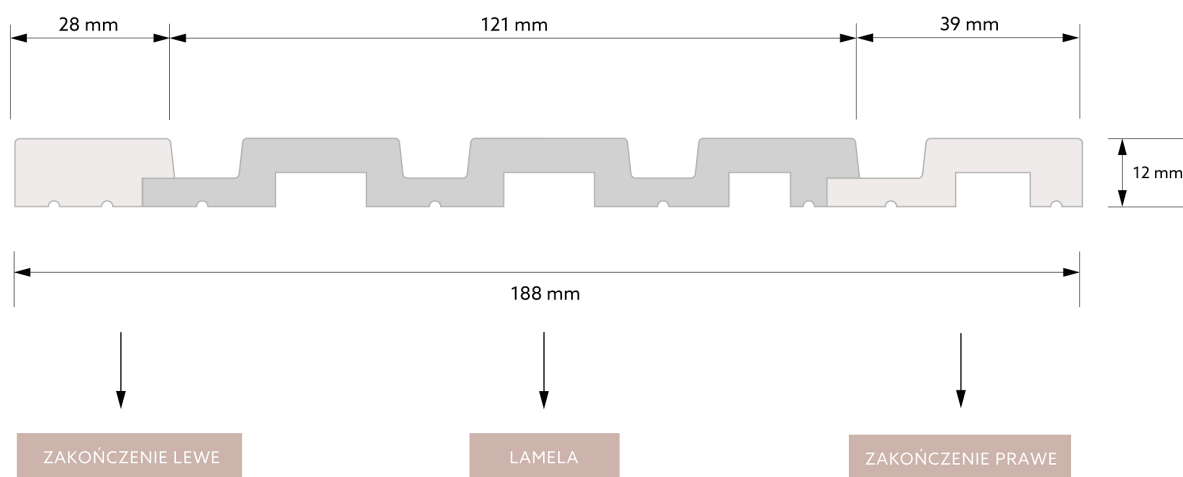

WYMIAR PO MONTAŻU

WYMIAR TECHNICZNY

	PolyForce®	ProFoam®	Flex		LED	<i>SupremeSatin®</i>
	X	X	X	X	X	X