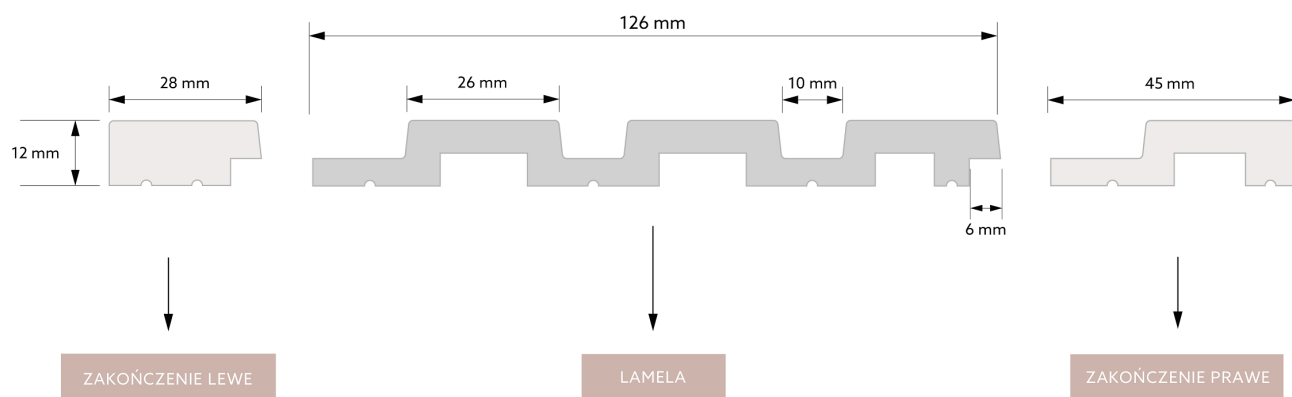

WYMIAR PO MONTAŻU

WYMIAR TECHNICZNY

	PolyForce®	ProFoam®	Flex		LED	<i>SupremeSatin®</i>
	X	X	X	X	X	X