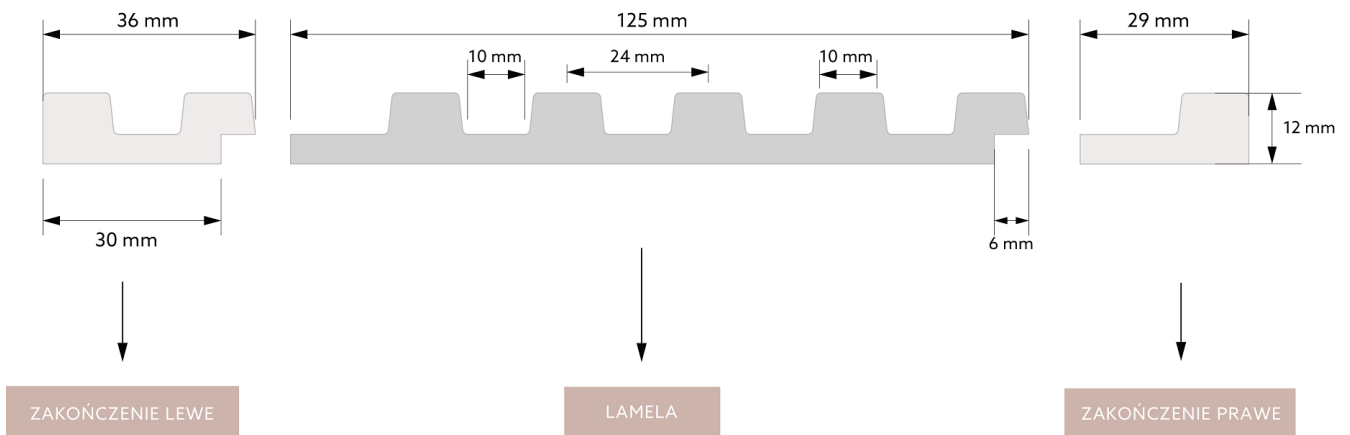

WYMIAR PO MONTAŻU

WYMIAR TECHNICZNY

Left profile of Dark Oak panel L0104L allows for an aesthetic finish of the wall panel on the left side.

Length: 270 cm

Width: 3.6 cm

Depth: 1.2 cm

	PolyForce®	ProFoam®	Flex		LED	SupremeSatin®
270 x 3,6 x 1,2 cm	v	x	x	v	x	x