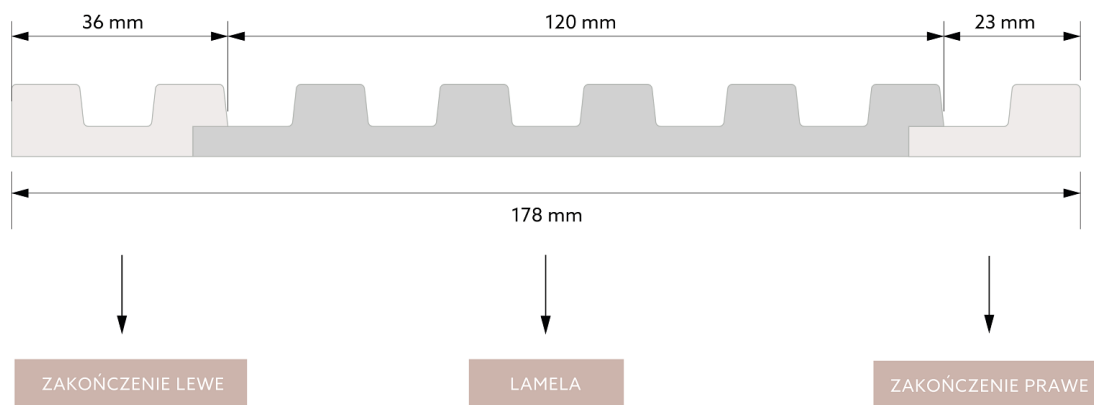

WYMIAR PO MONTAŻU

WYMIAR TECHNICZNY

Left profile of Dark Oak panel L0104L allows for an aesthetic finish of the wall panel on the left side.

Length: 270 cm

Width: 3.6 cm

Depth: 1.2 cm

	PolyForce®	ProFoam®	Flex		LED	SupremeSatin®
270 x 3,6 x 1,2 cm	v	x	x	v	x	x