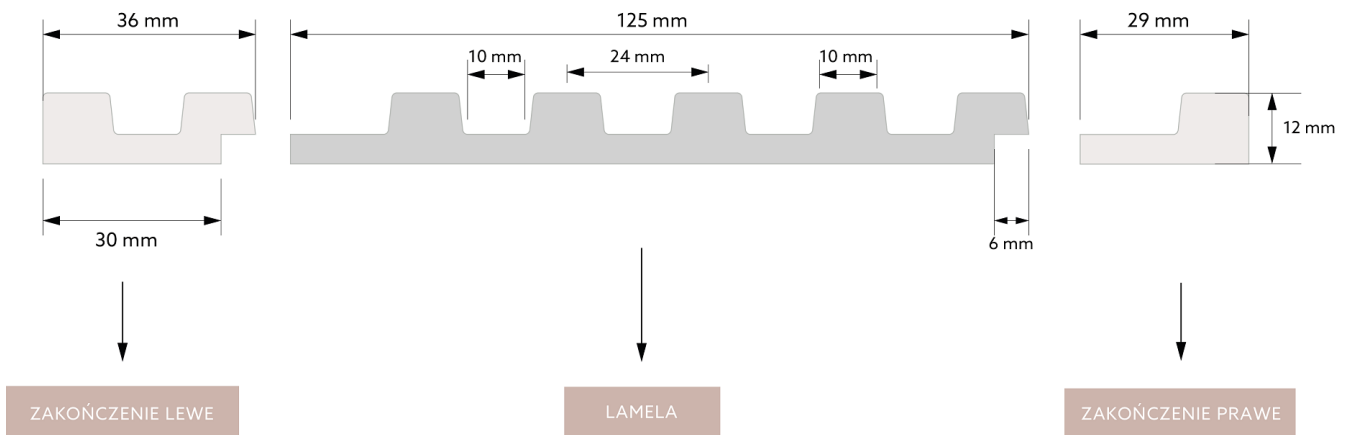

## WYMIAR PO MONTAŻU

## WYMIAR TECHNICZNY

Left profile of Classic Oak panel L0106L allows for an aesthetic finish of the wall panel on the left side.

Length: 270 cm

Width: 3.6 cm

Depth: 1.2 cm

	<b>PolyForce<sup>®</sup></b>	<b>ProFoam<sup>®</sup></b>	<b>Flex</b>		<b>LED</b>	<b>SupremeSatin<sup>®</sup></b>
270 x 3,6 x 1,2 cm	v	x	x	v	x	x