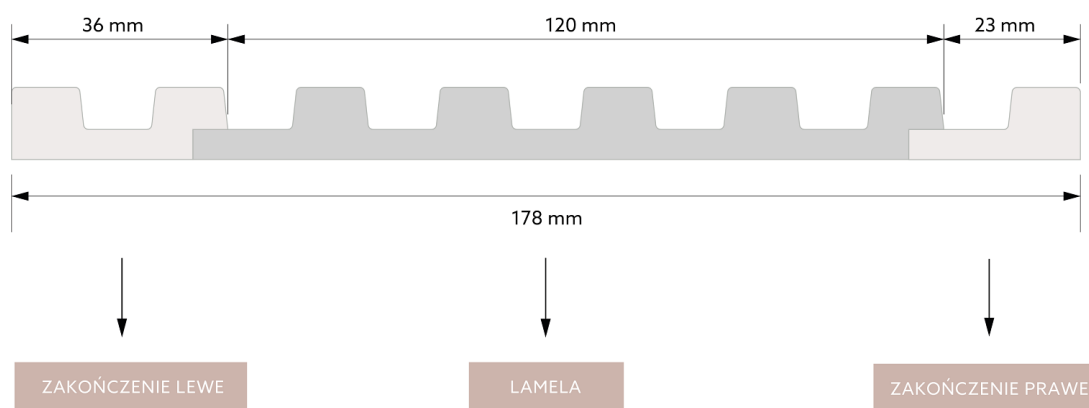

## WYMIAR PO MONTAŻU

## WYMIAR TECHNICZNY

Left profile of Classic Oak panel L0106L allows for an aesthetic finish of the wall panel on the left side.

Length: 270 cm

Width: 3.6 cm

Depth: 1.2 cm

	<b>PolyForce<sup>®</sup></b>	<b>ProFoam<sup>®</sup></b>	<b>Flex</b>		<b>LED</b>	<b>SupremeSatin<sup>®</sup></b>
270 x 3,6 x 1,2 cm	v	x	x	v	x	x